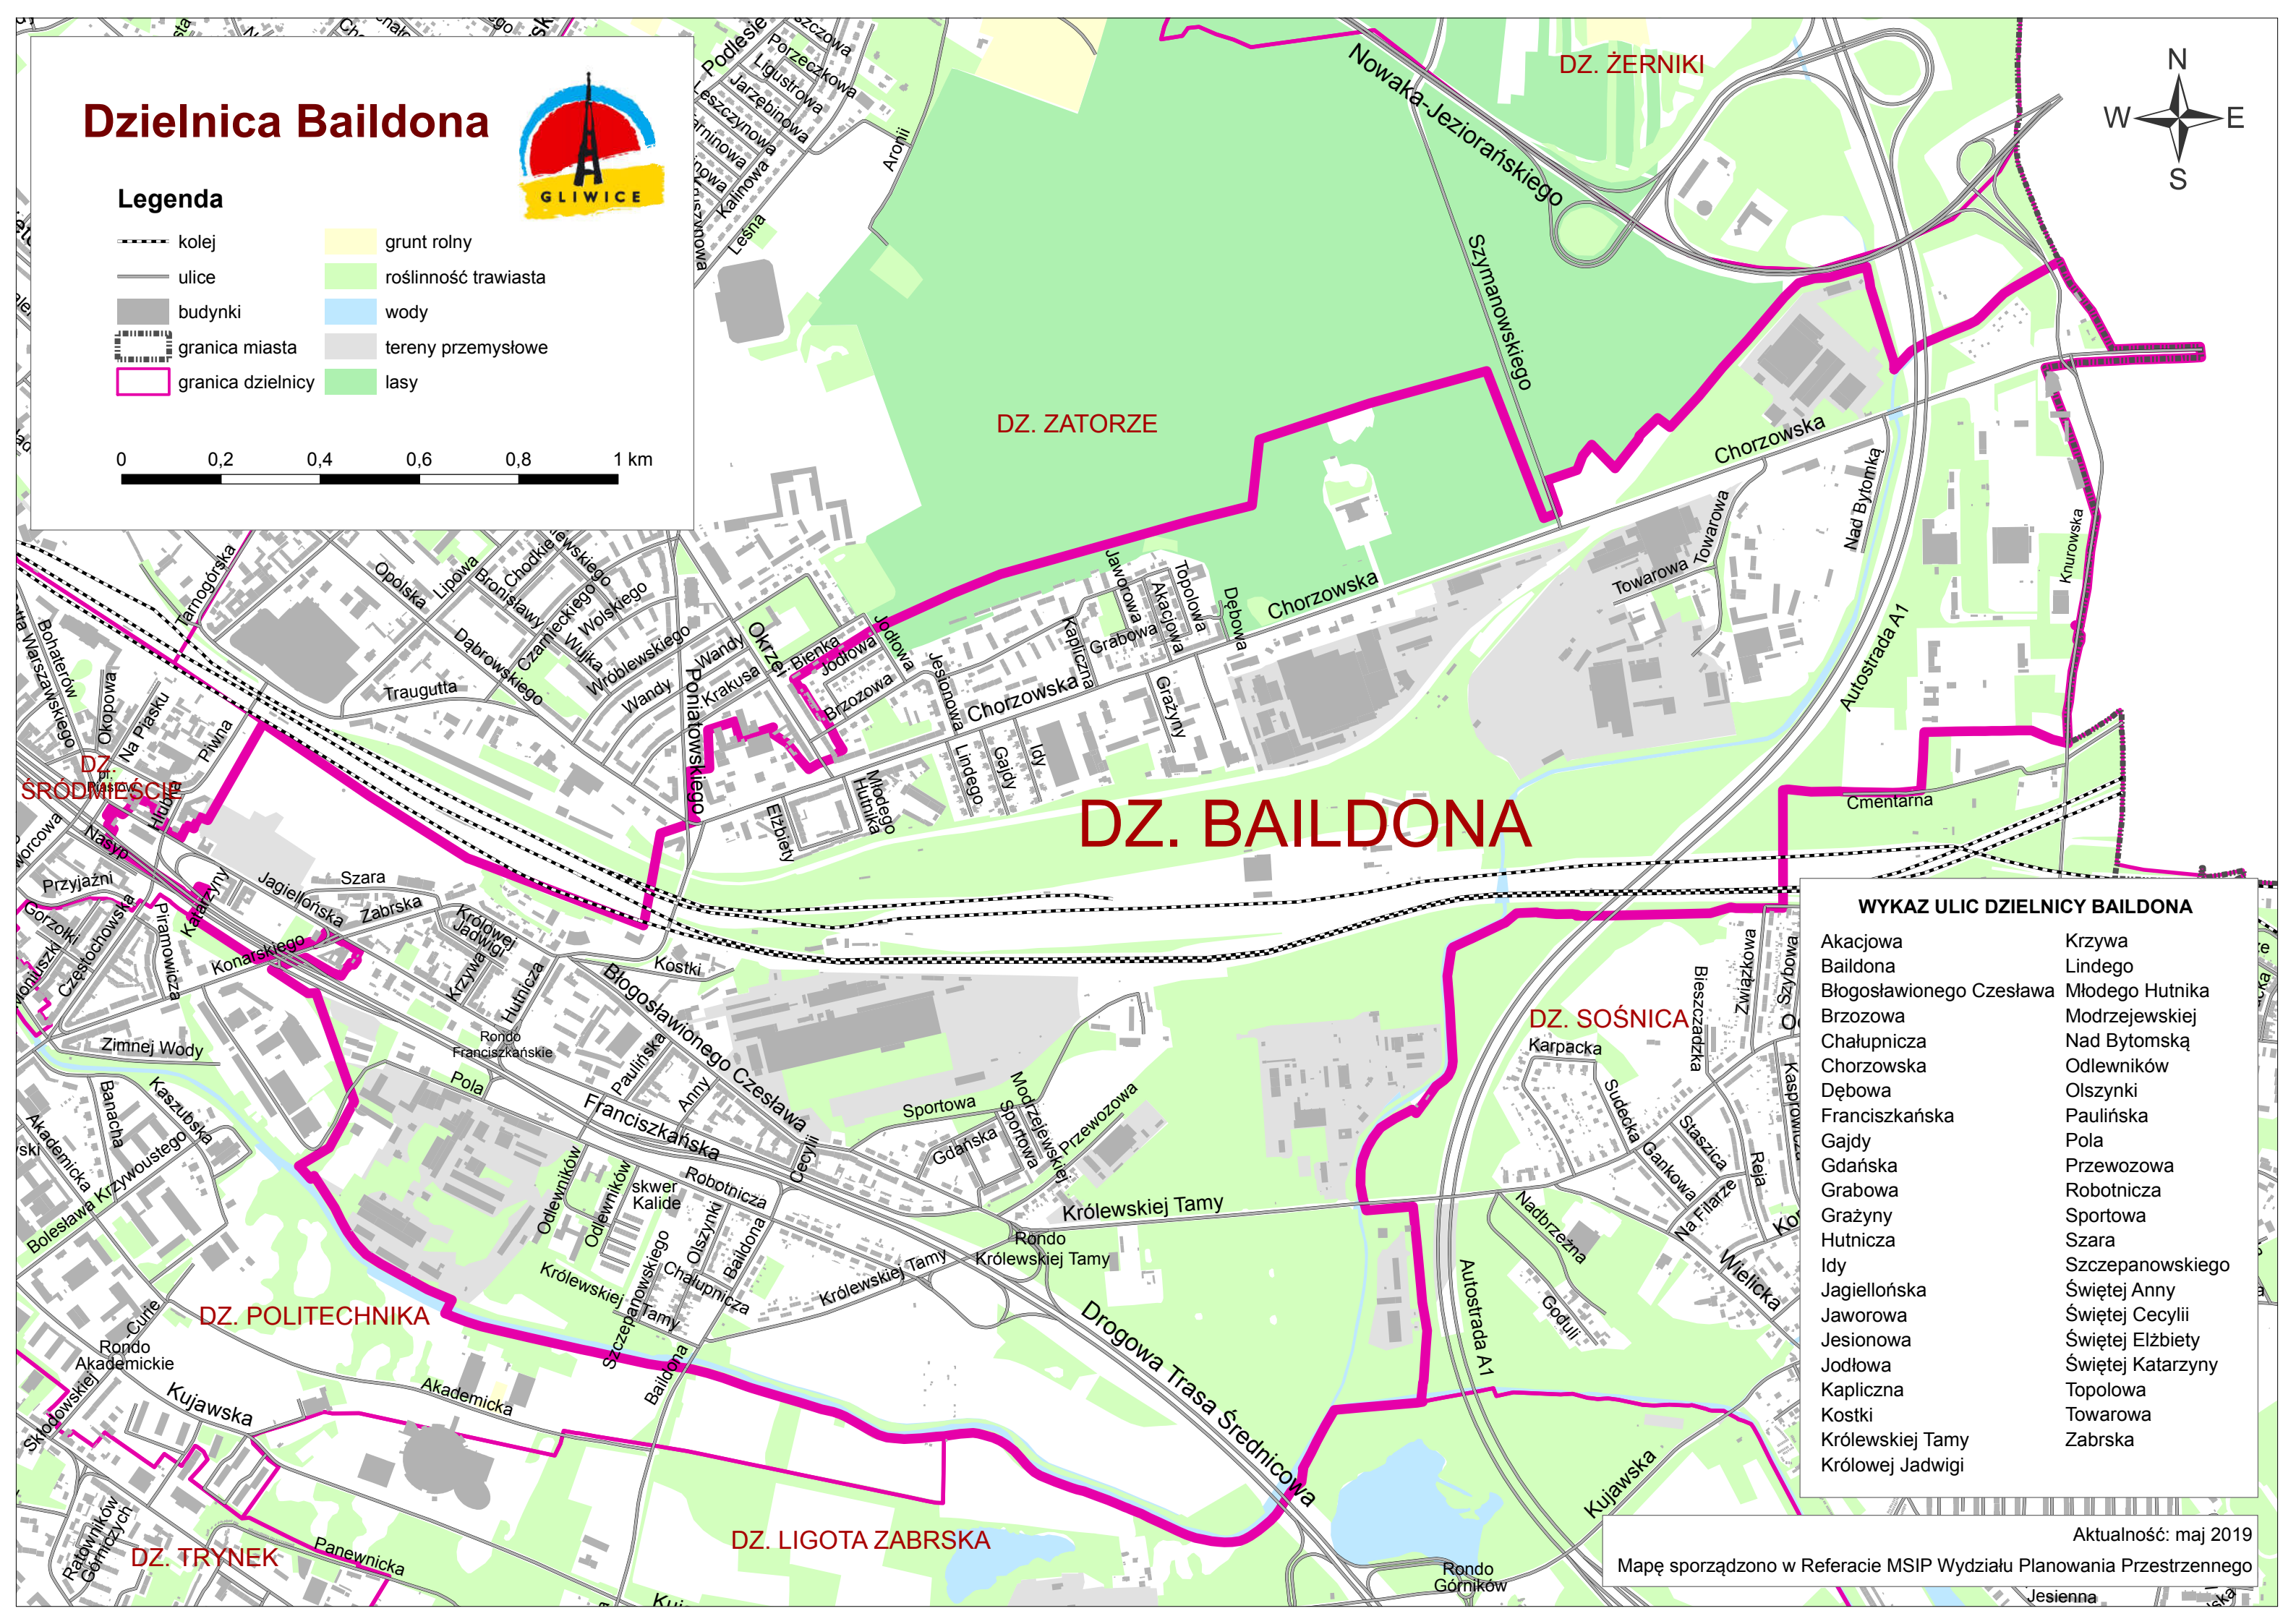

Dzielnica Baildona

Legenda

- kolej
- ulice
- budynki
- granica miasta
- granica dzielnicy
- grunt rolny
- roślinność trawiasta
- wody
- tereny przemysłowe
- lasy

0 0,2 0,4 0,6 0,8 1 km

DZ. BAILDONA

WYKAZ ULIC DZIELNICY BAILDONA

- | | |
|---------------------------|-------------------|
| Akacja | Krzywa |
| Baildona | Lindego |
| Bołogostawionego Czesława | Młodego Hutnika |
| Brzozowa | Modrzejewskiej |
| Chałupnicza | Nad Bytomską |
| Chorzowska | Odlęwników |
| Dębowa | Olszynki |
| Franciszkańska | Paulińska |
| Gajdy | Pola |
| Gdańska | Przewozowa |
| Grabowa | Robotnicza |
| Grażyny | Sportowa |
| Hutnicza | Szara |
| Idy | Szczepanowskiego |
| Jagiellońska | Świętej Anny |
| Jaworowa | Świętej Cecylii |
| Jesionowa | Świętej Elżbiety |
| Jodłowa | Świętej Katarzyny |
| Kapliczna | Topolowa |
| Kostki | Towarowa |
| Królewskiej Tamy | Zabrska |
| Królowej Jadwigi | |

Aktualność: maj 2019
 Mapę sporządził Referat MSIP Wydziału Planowania Przestrzennego