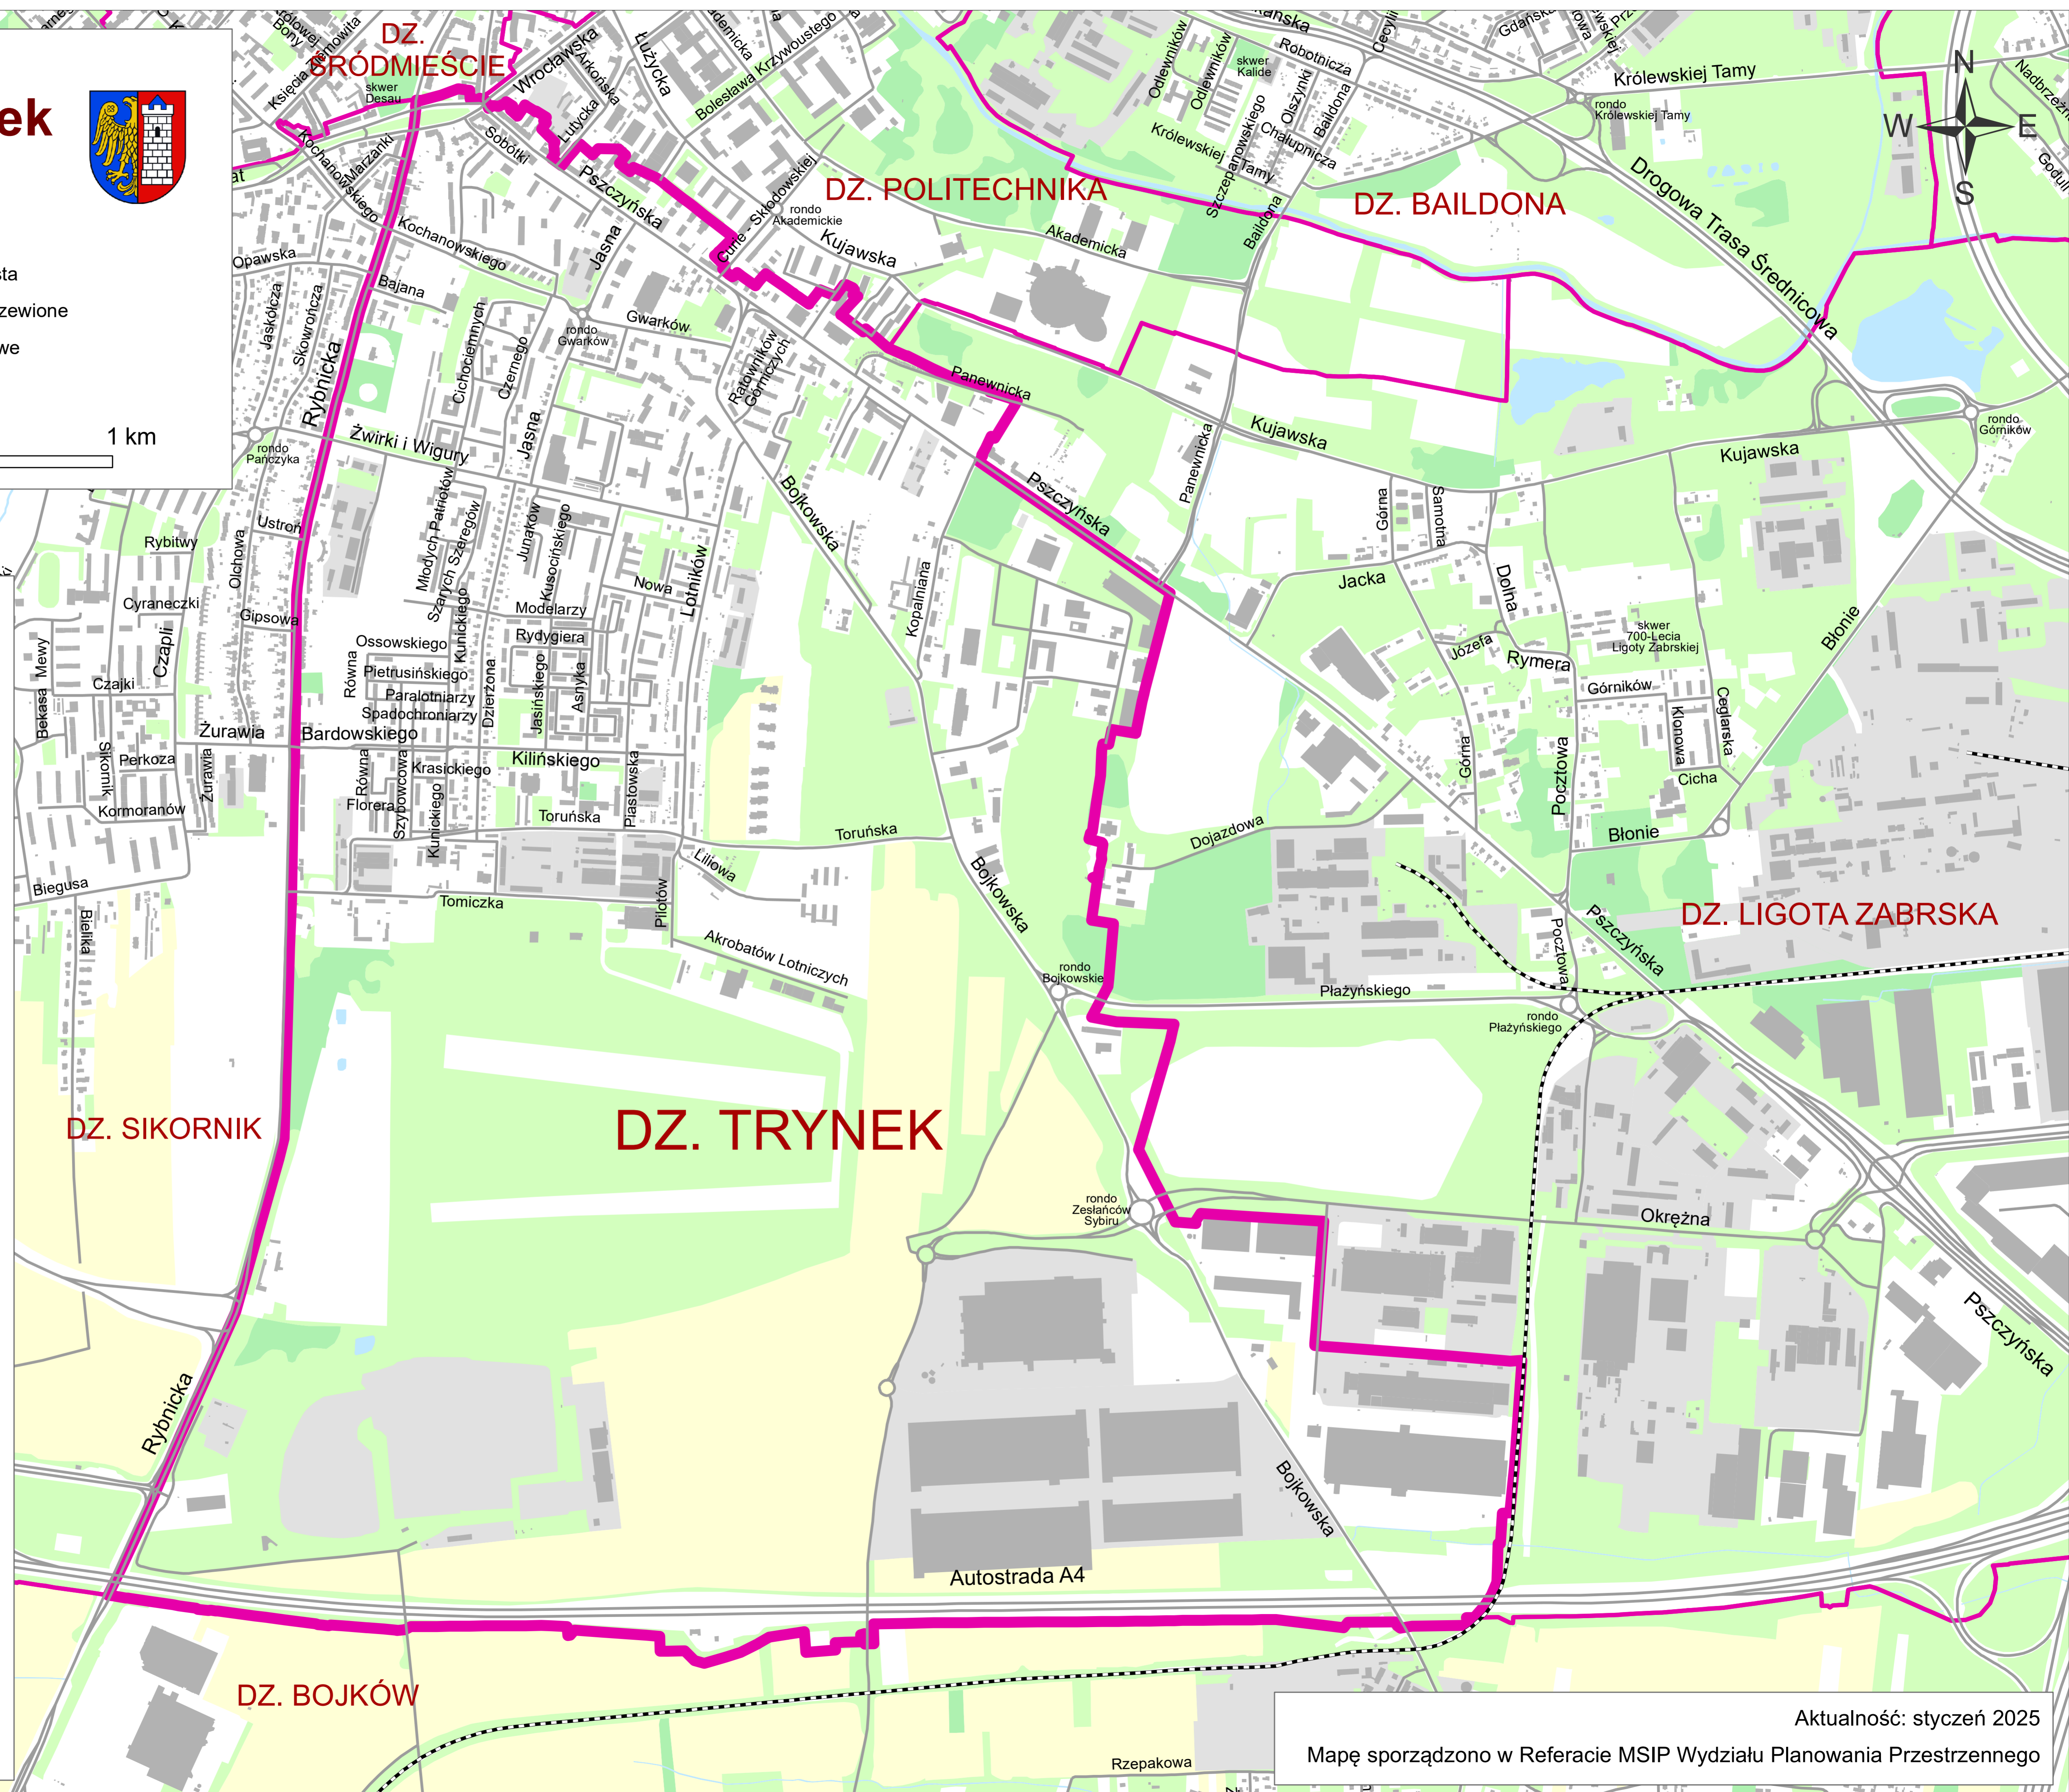

# Dzielnica Trynek

## Legenda

- kolej
- ulice
- budynki
- grunty rolne
- roślinność trawiasta
- parki, tereny zadrzewione
- tereny przemysłowe
- wody

0 0,5 1 km

## WYKAZ ULIC DZIELNICY TRYNEK

- Akrobatów Lotniczych
- Asnyka
- Bajana
- Bardowskiego
- Bojkowska
  - od nr 1 do nr 92 wszystkie
- Cichociemnych
- Czernego
- Dzierżona
- Florera
- Gwarków
- Jasińskiego
- Jasna
- Junaków
- Kilińskiego
- Kochanowskiego
  - od nr 25 do końca wszystkie
- Kopalniana
- Krasickiego
- Kunickiego
- Kusocińskiego
- Liliowa
- Lotników
- Młodych Patriotów
- Modelarzy
- Nowa
- Nowych Perspektyw
- Nowy Świat
  - od nr 2 do nr 4 parzyste
  - i od nr 1 do nr 9 nieparzyste
- Ossowskiego
- Paralotniarzy
- Piastowska
- Pietrusińskiego
- Pilotów
- Pszczyńska
  - od nr 1 do nr 131 nieparzyste
  - i od nr 2 do nr 184 parzyste
- Ratowników Górniczych
- Równa
- Rybnicka
  - od nr 1 do nr 203 nieparzyste
- Rydygiera
- Sobótki
- Spadochroniarzy
- Szarych Szeregów
- Szybowcowa
- Tomiczka
- Toruńska
- Usługowa
- Żwirki i Wigury

Aktualność: styczeń 2025  
Mapę sporządzono w Referacie MSIP Wydziału Planowania Przestrzennego