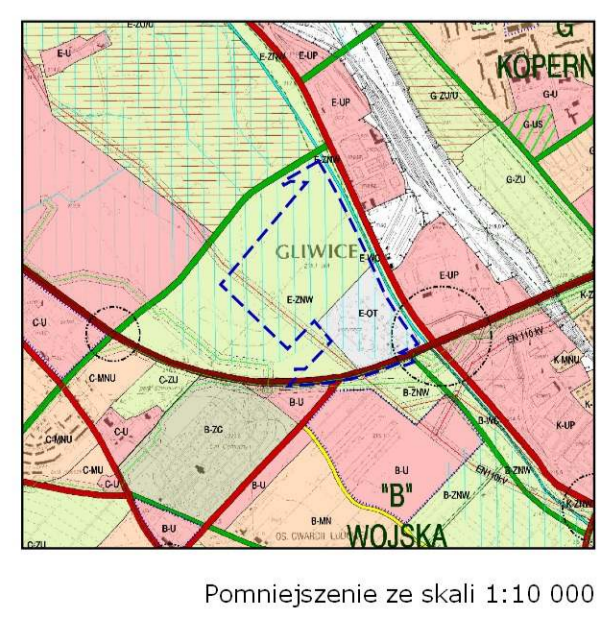

LEGENDA

granicze obszaru objętego planem

ZIELONY WYMIARZALNY TERENY

- Z1 TERENY OŚCIEŻNIOWE
- Z2 TERENY TERENY WYDZIAŁOWE
- Z3 TERENY TERENY WYDZIAŁOWE
- Z4 TERENY TERENY WYDZIAŁOWE
- Z5 TERENY TERENY WYDZIAŁOWE
- Z6 TERENY TERENY WYDZIAŁOWE
- Z7 TERENY TERENY WYDZIAŁOWE
- Z8 TERENY TERENY WYDZIAŁOWE
- Z9 TERENY TERENY WYDZIAŁOWE
- Z10 TERENY TERENY WYDZIAŁOWE

KOLOROWA

- K1 TERENY KOLOROWE
- K2 TERENY KOLOROWE
- K3 TERENY KOLOROWE
- K4 TERENY KOLOROWE
- K5 TERENY KOLOROWE
- K6 TERENY KOLOROWE
- K7 TERENY KOLOROWE
- K8 TERENY KOLOROWE
- K9 TERENY KOLOROWE
- K10 TERENY KOLOROWE

STREFY GOSPODAROWA

- ST1 TERENY STREFY GOSPODAROWA
- ST2 TERENY STREFY GOSPODAROWA
- ST3 TERENY STREFY GOSPODAROWA
- ST4 TERENY STREFY GOSPODAROWA
- ST5 TERENY STREFY GOSPODAROWA
- ST6 TERENY STREFY GOSPODAROWA
- ST7 TERENY STREFY GOSPODAROWA
- ST8 TERENY STREFY GOSPODAROWA
- ST9 TERENY STREFY GOSPODAROWA
- ST10 TERENY STREFY GOSPODAROWA

INNE

- IN1 TERENY INNE
- IN2 TERENY INNE
- IN3 TERENY INNE
- IN4 TERENY INNE
- IN5 TERENY INNE
- IN6 TERENY INNE
- IN7 TERENY INNE
- IN8 TERENY INNE
- IN9 TERENY INNE
- IN10 TERENY INNE