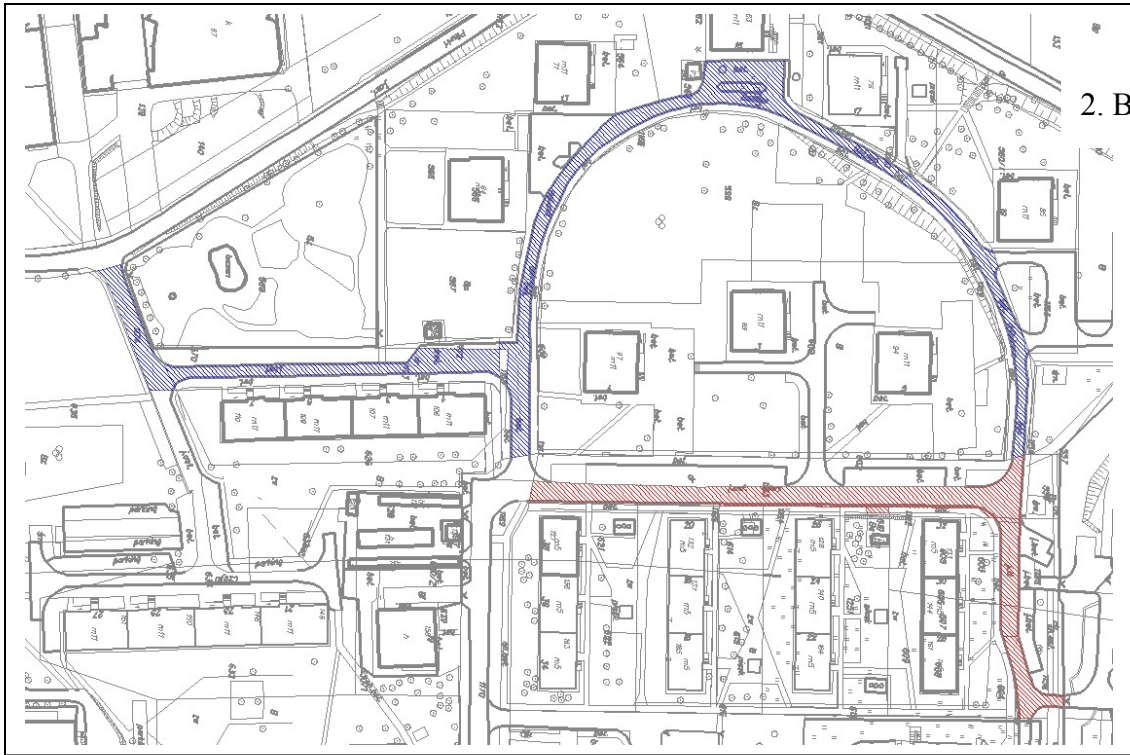

2. Bekasa

19. Mewy