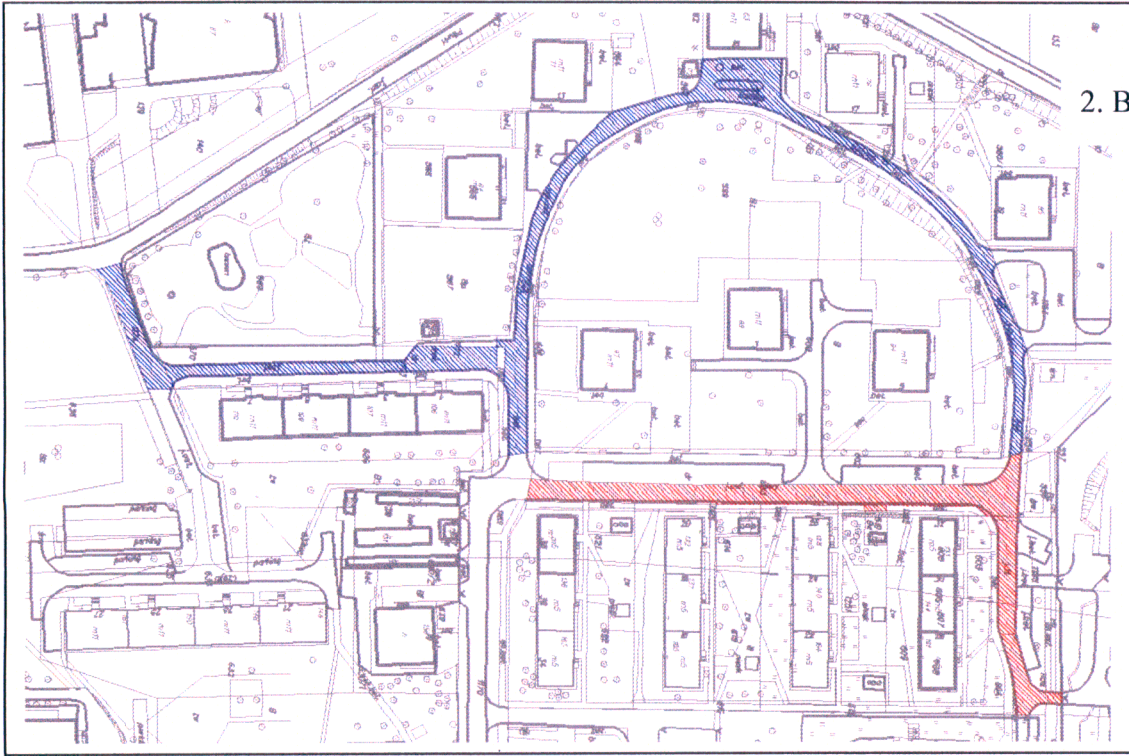

2. Bekasa

19. Mewy