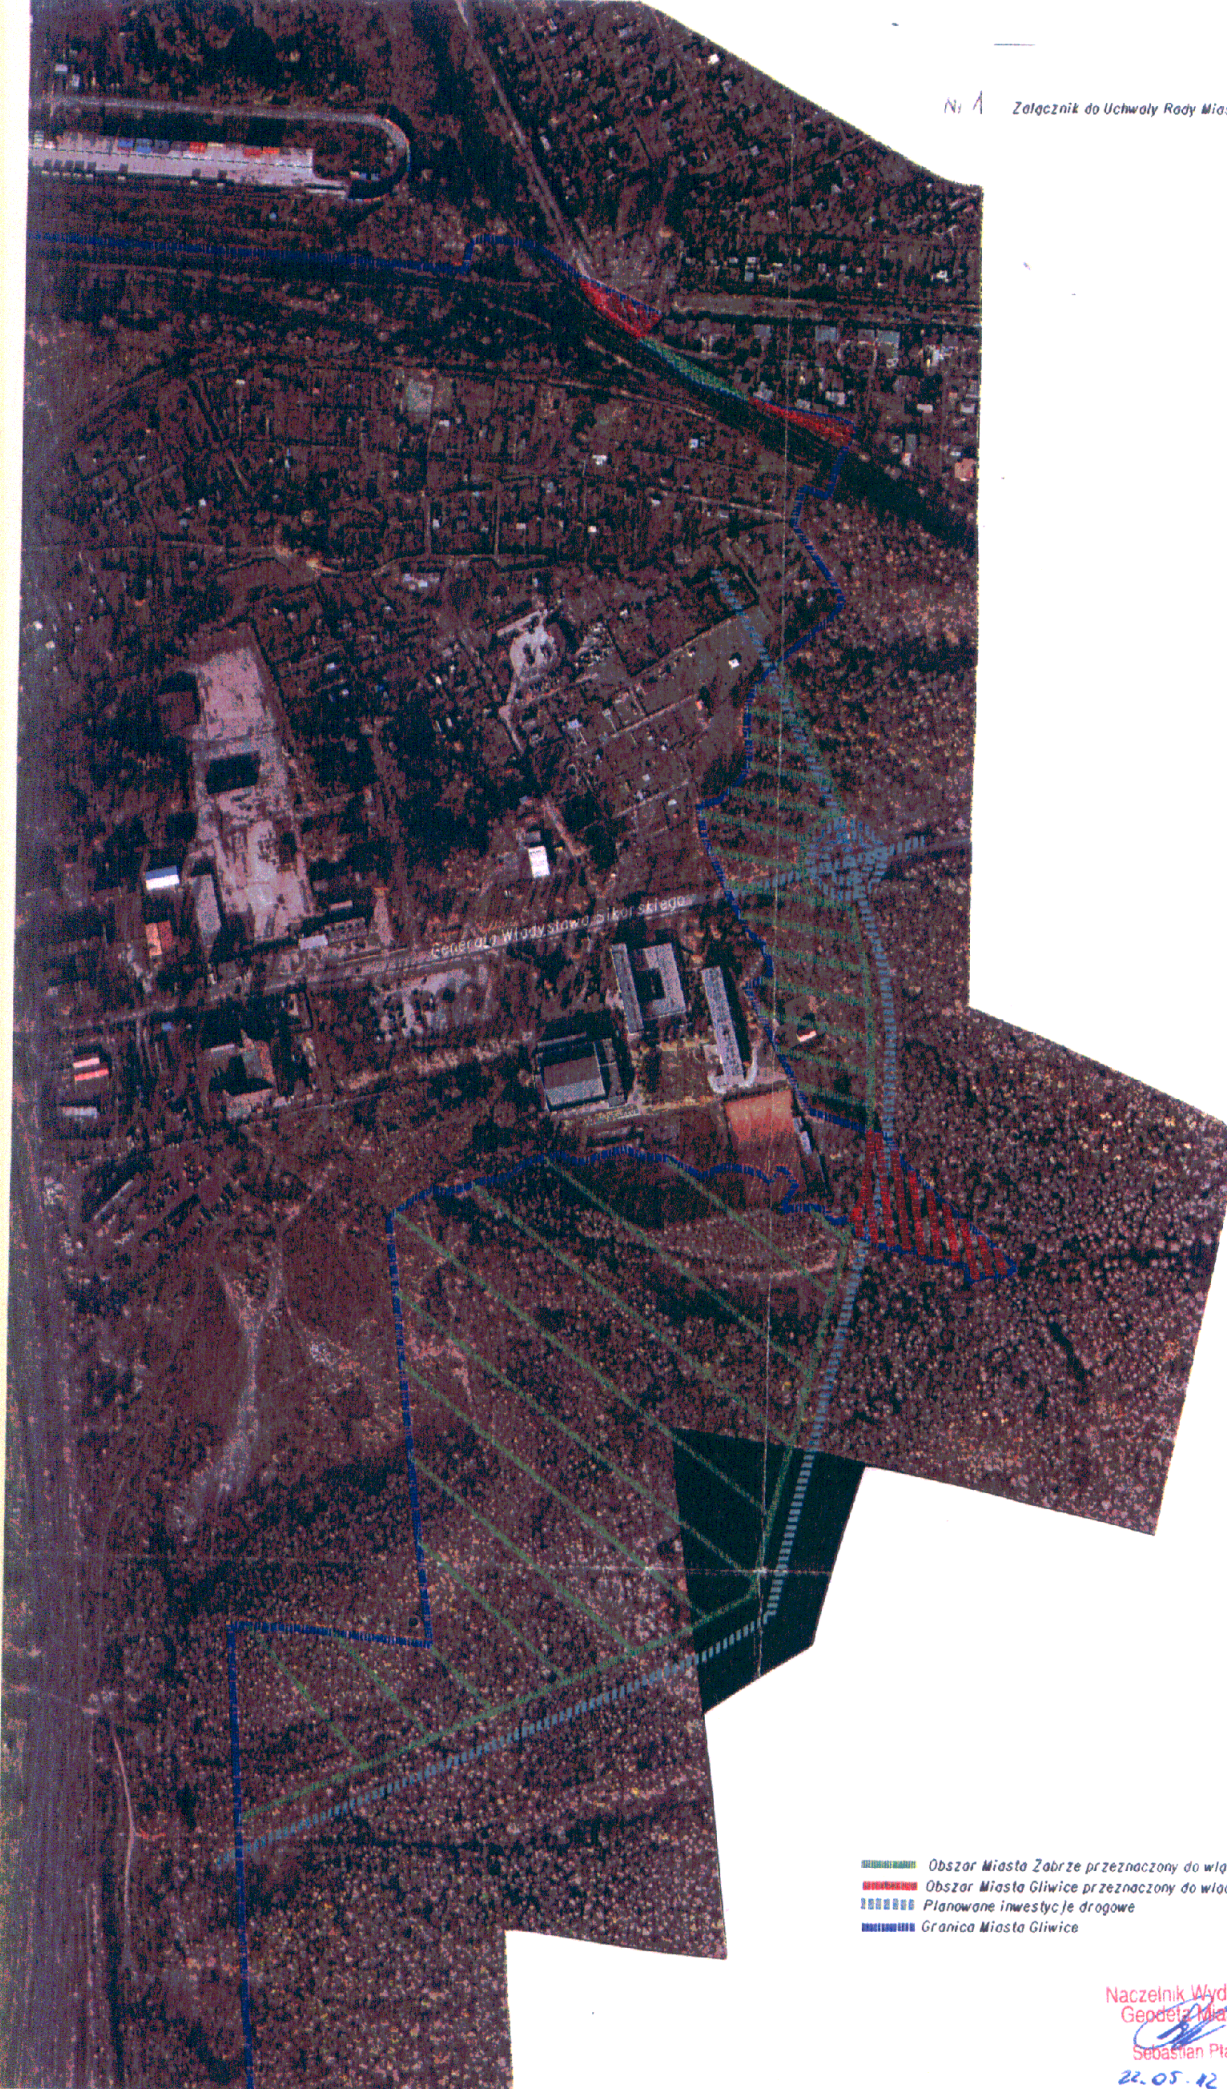

- Obszar Miasta Zabrze przeznaczony do włączenia do Miasta Gliwice
- Obszar Miasta Gliwice przeznaczony do włączenia do Miasta Zabrze
- Planowane inwestycje drogowe
- Granica Miasta Gliwice

Naczelnik Wydziału
Geodezji Miasta

Sebastian Ptak
22.05.12