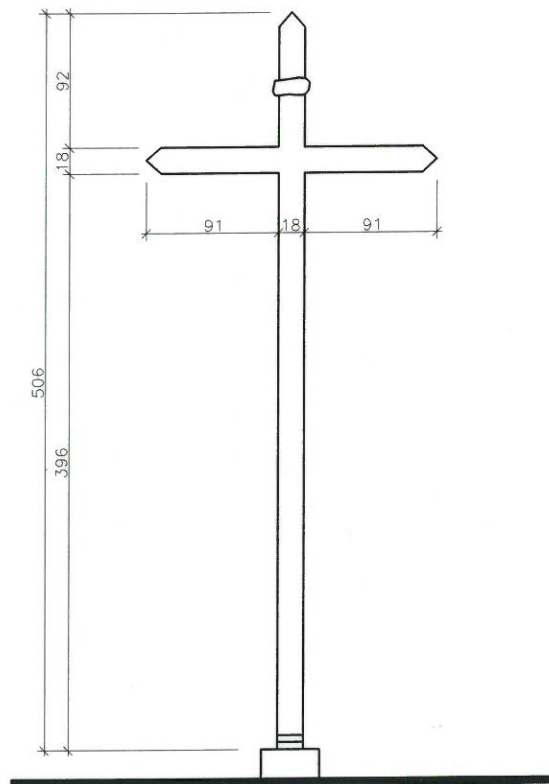

10

NAZWA OBIEKTU: KRZYŻ PRZYDROŻNY  
LOKALIZACJA: dz. nr 877, obr. Zatorze  
ADRES: Gliwice, ul. Tarnogórska/Gierymskiego

## WIDOK

[skala 1:50]

## RZUT

[skala 1:50]